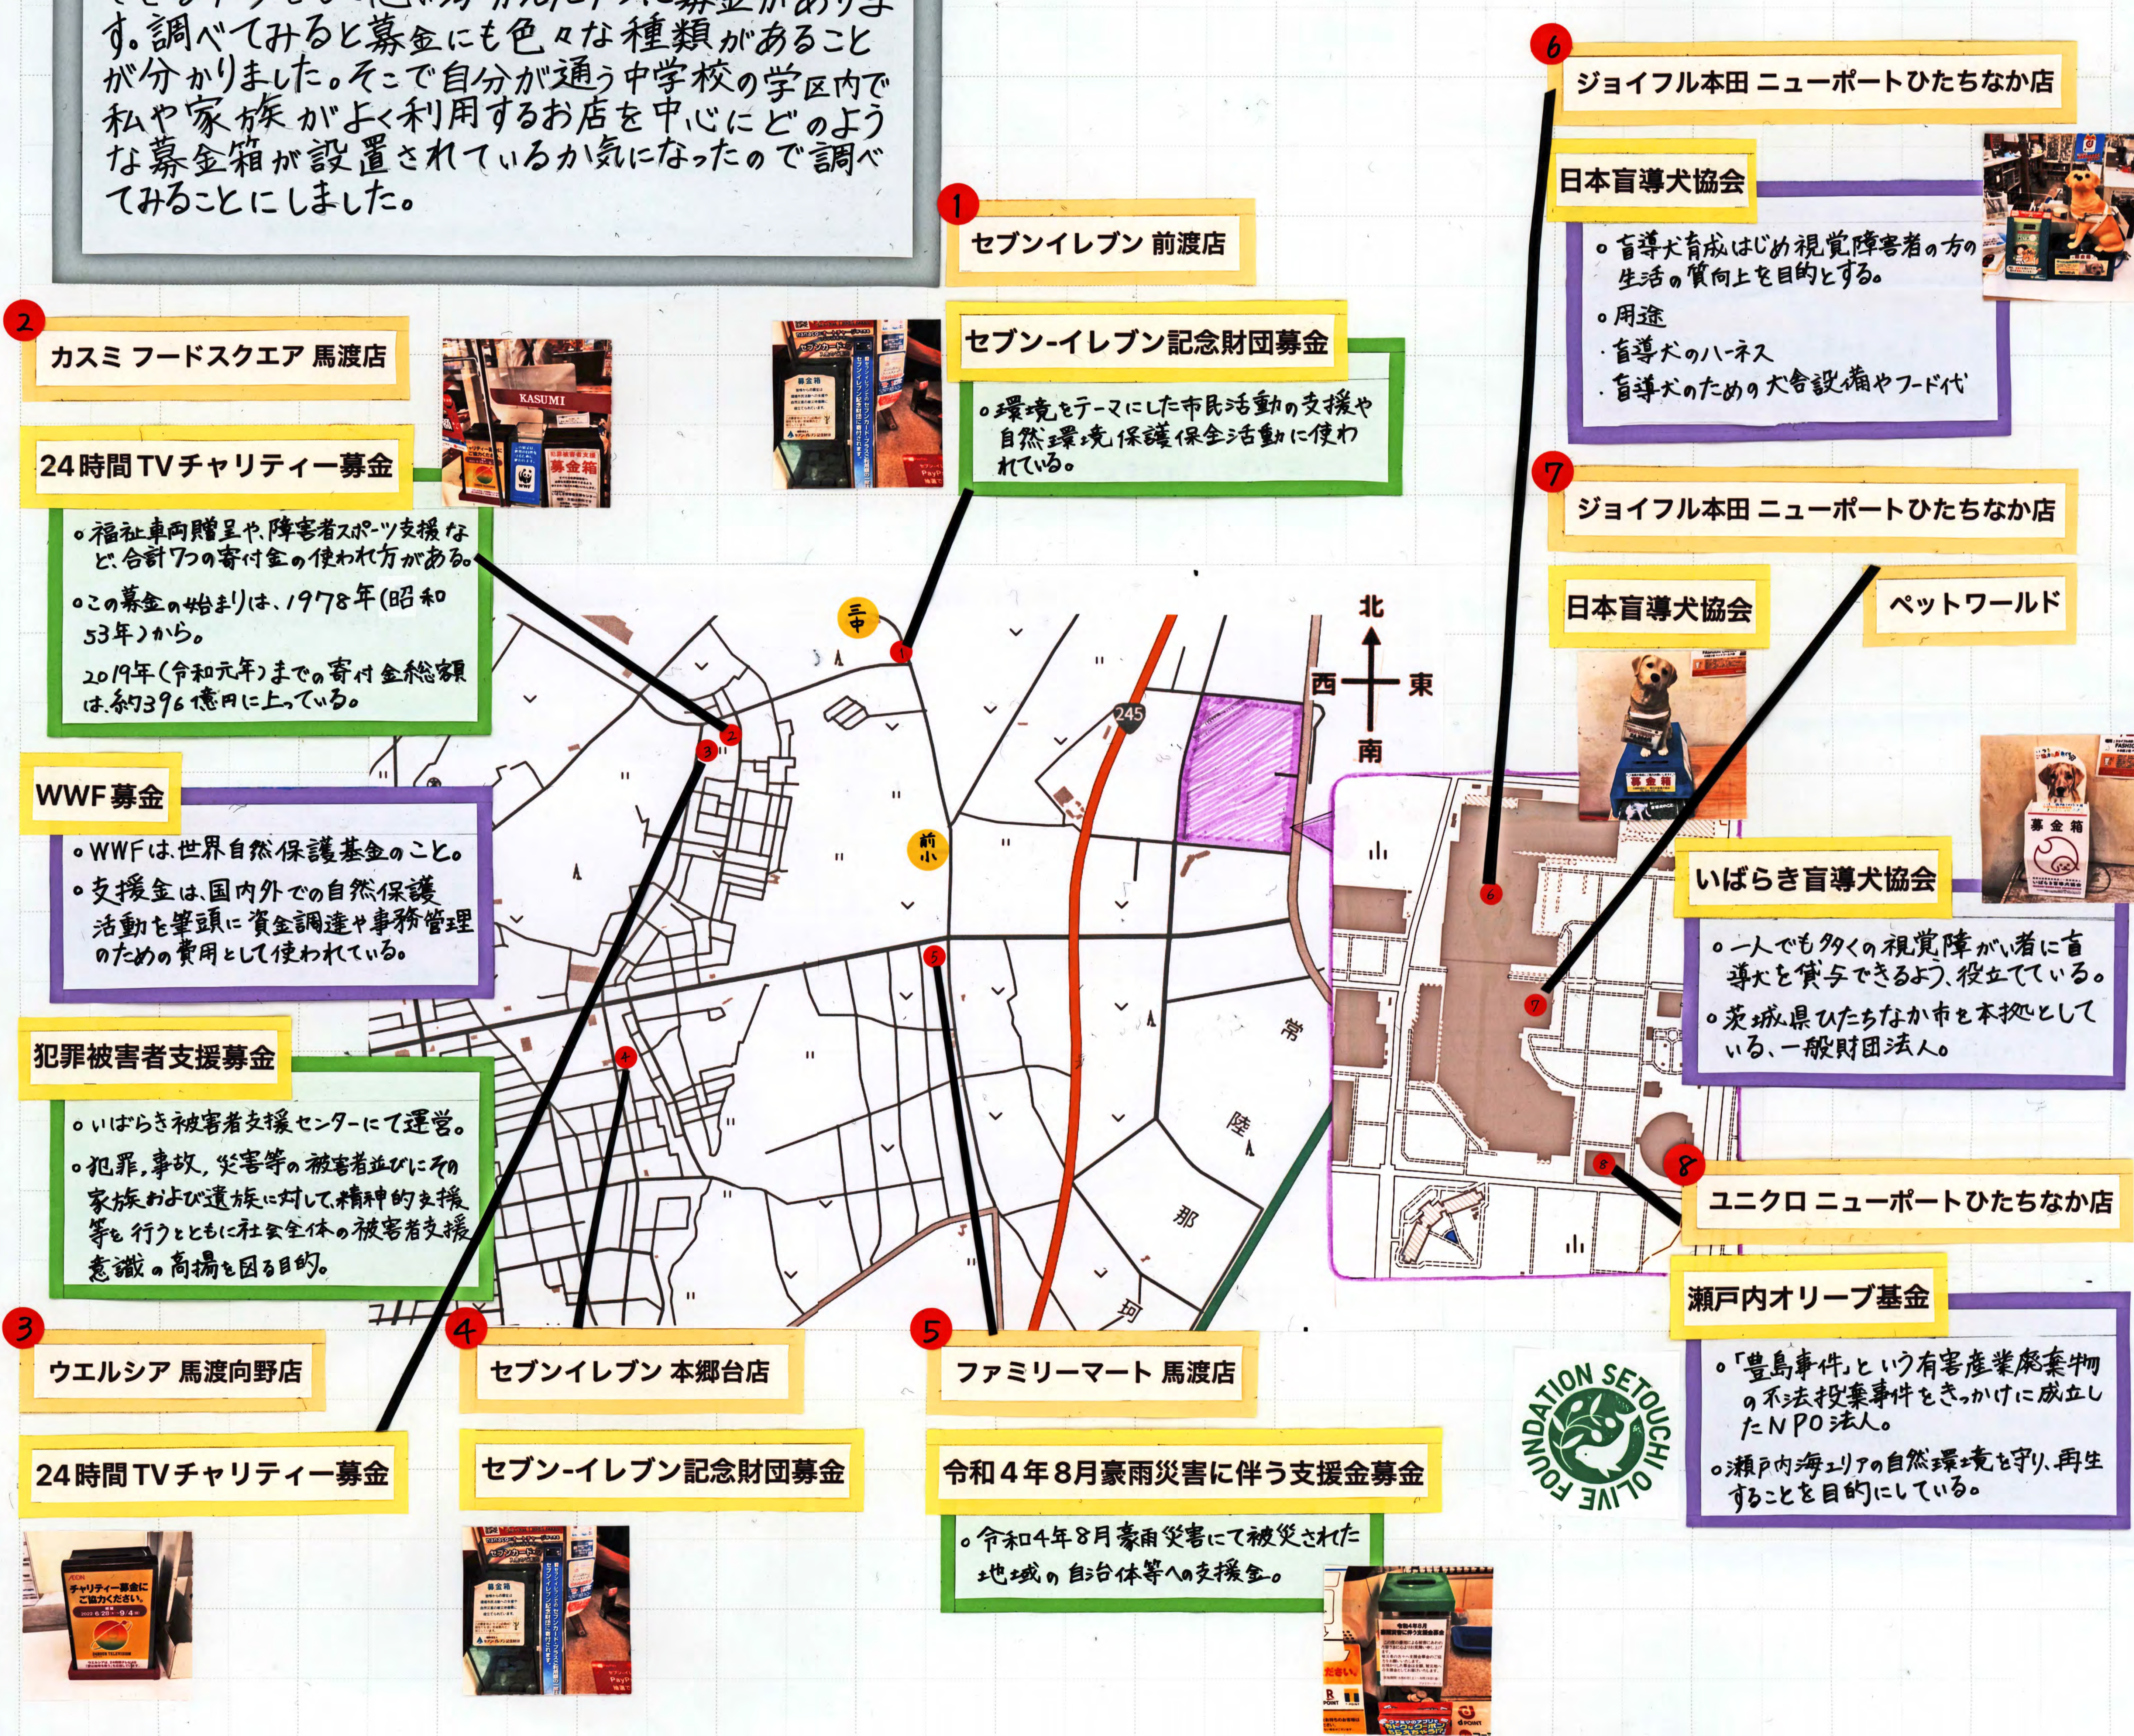

募金箱の設置場所

と種類のマップ

調べるに至った動機

ひたちなか市立勝田第三中学校 1年 上條 花

SDGsの持続可能な17項目のひとつに飢餓をゼロにといふものがありますが、私が身近なことからできる1歩として思い浮かんだのが募金です。調べてみると募金にも色々な種類があることが分かりました。そこで自分が通う中学校の学区内で私や家族がよく利用するお店を中心にどのような募金箱が設置されているか気になったので調べてみることにしました。

結果

調べた店舗 — 13店舗
うち募金箱が設置されていた店舗 — 8店舗

考察

募金箱はレジ前やサービスカウンターなどお財布を出したその流れで募金がしやすい場所に設置されていることが多いように思います。また、募金箱の種類は様々で、セブンイレブンのように一般財団法人セブン-イレブン記念財団を設立して独自の募金箱を設置しているところもありました。

感想

今回募金箱について調べてみて、私はユニセフや赤い羽共同募金などよく耳にする募金箱があると思っていました。ですが、調べてみると、たくさんの種類の募金箱があって、学区内の私や家族がよく利用するお店を中心に調べただけでも、これだけの種類があることにとてもおどろきました。
私は、今まで募金の目的をあまり意識せずにいましたが、これからはその募金の目的をより理解して協力していきたいです。