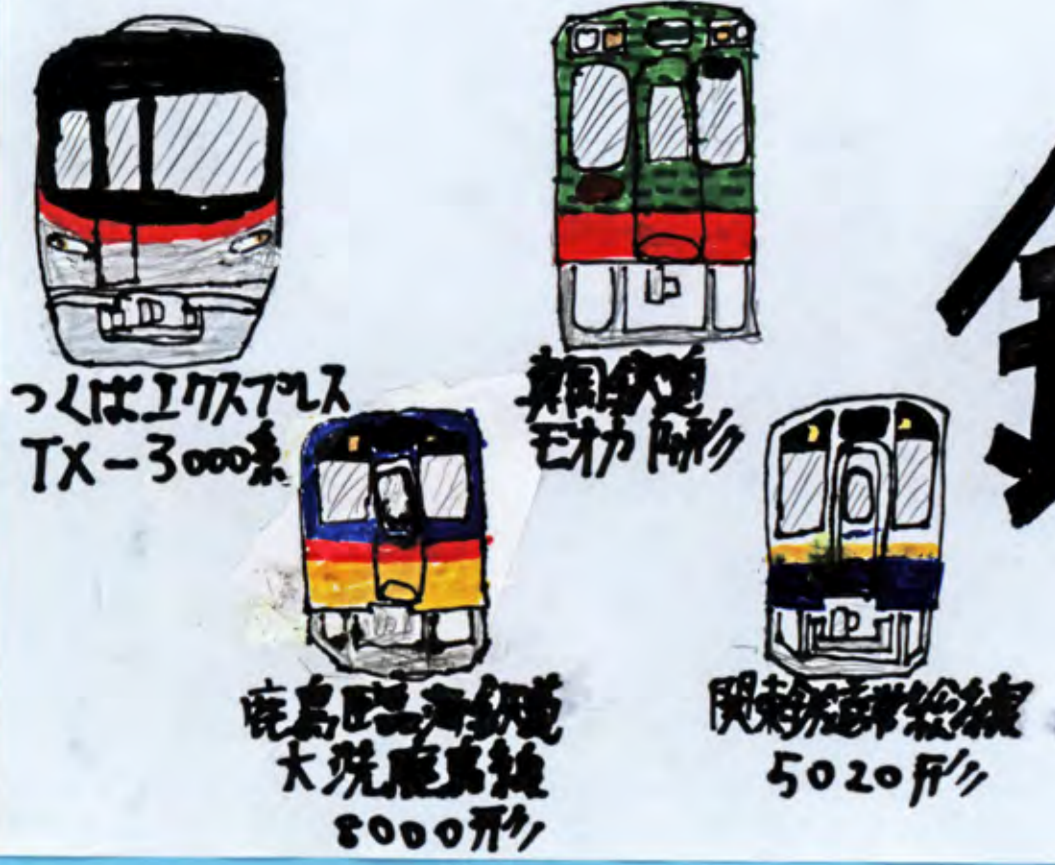

茨城県の

鉄道地図

茨城県立日立第一高等学校附属中学校

1年 高橋 諒斗

常磐線 1889年開通(1998年全通)

区間:日暮里-岩沼(343.7km)
茨城県で一番大きい路線である。県の路線で唯一の特急列車運行路線である。

<研究動機>

地図作品展と聞いて、僕の大好きな鉄道が思い浮かんだので、茨城県の鉄道地図を作ってみようと思った。

<調査方法>

インターネットや鉄道地図、現地を訪れて感じたことを参考に地図をつくる。

<研究内容>

茨城県の地図に路線図を書き、主な駅や情報、現地を訪れて感じたことを書き、写真をはる。茨城県を走る路線についても解説する。

<結果>

この研究を通して、普段行かない場所や初めて行く場所にも行けて、良かったです。たくさん列車に乗って楽しかったです。情報が多くて、図が分かりやすくなりましたので、次からは気をつけたいです。

真岡線
真岡線
1912年開通(1920年全通)
使用車両:キハE130系
夏休みなどには、風こねなどの臨時列車が運行される。

水戸線 1889年開通
区間:小山-友部(50.2km)
使用車両: E531系
2021年から全列車がリニューアルされている。

常陸大宮駅
日中の多くの列車は、この駅を発着とする列車が多い。

高萩駅
高萩駅
2022/07/31 16:23

常陸大宮駅
常陸大宮駅
2022/07/14 12:00