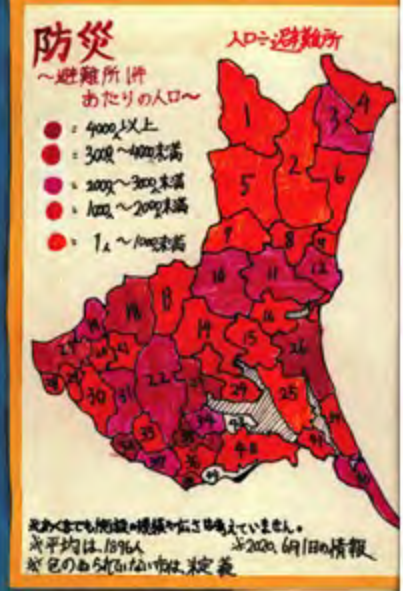

防犯・防災・防疫の3防MAP

動機

全世界で新型コロナウイルスが流行している日本では密閉・密集・密接の3密を避けて生活している。また、私たちは、もう密な場所を避け、防犯・防災・防疫の3防に気を配るべき時期が来ると感じました。

安全な町TOP3

1位 常陸太田市
2位 石岡市
3位 笠間市

・3防ともクリアしている中でも特に人口の少ない市を上位とする。
・2防をクリアしている中でも今年に特に大規模な防疫をクリアしているものを上位とする。

危険な町TOP3

1位 ひたちなか市
2位 古河市
3位 取手市

・3防ともクリアしていない中でも特に人口の多い市を上位とする。

谷山和輔
安田之介
岩田香里
中川明航

- 31 常陸市
- 32 宇都宮市
- 33 フクイ市
- 34 河内町
- 35 宇都宮市
- 36 宇都宮市
- 37 宇都宮市
- 38 宇都宮市
- 39 宇都宮市
- 40 宇都宮市
- 41 宇都宮市
- 42 宇都宮市
- 43 宇都宮市
- 44 宇都宮市

3防クリア早見表

上のグラフは、茨城県を5つのエリアに分け、右の地図と同様に人口÷施設数で求めた値を表しています。このグラフを見ることで、市ごとに見ること、エリアごとに見ることの2つ見方ができます。

と比べて
危険な
市
県全体の
と比べて
市が
比べて
市は平均
全
て危険な
場所が
多い
市が
多い
市は平均
全
て危険な
場所が
多い