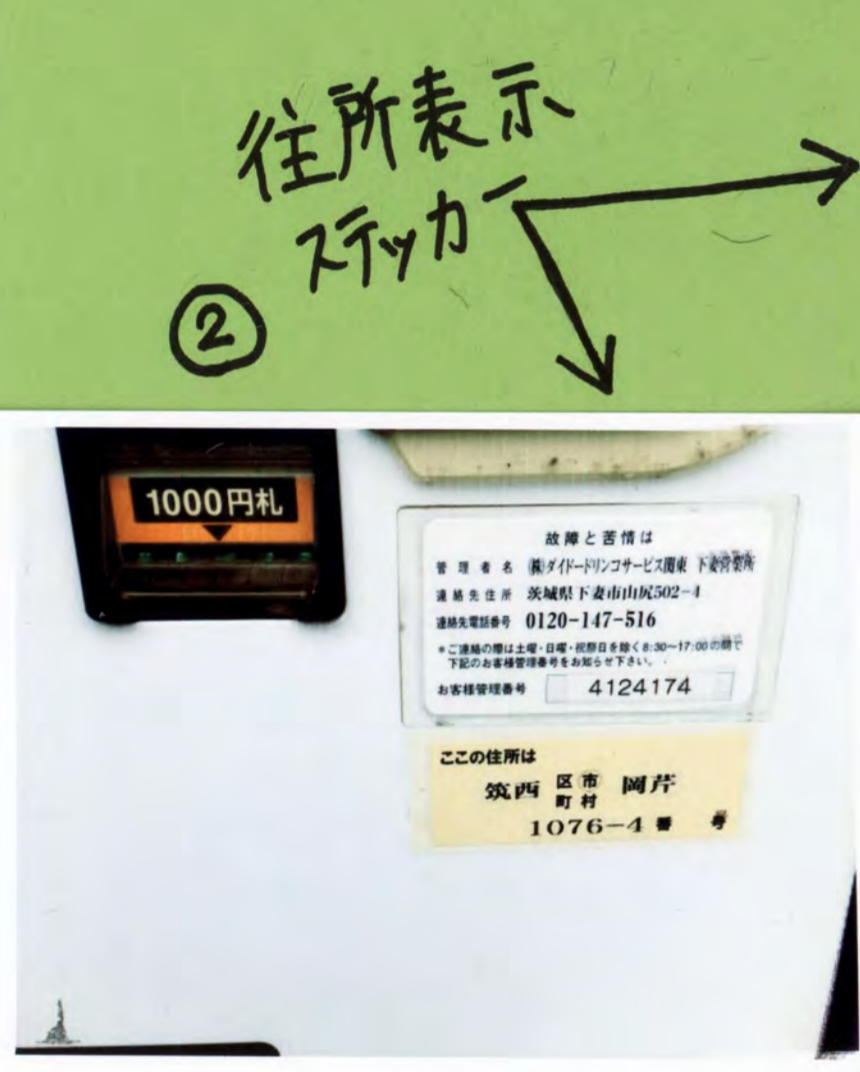

避難経路上の自動販売機数調査

<シールの見方>

- お茶, ジュース類
 - タバコ
 - アイス
 - 酒
 - スピード写真機
 - 避難所
 - 自宅
 - 避難経路
- * ● (半分) ... 1台

③ 私の家から1番近い避難所の竹島小学校のとなりの公民館には自販機は1台しかありません。いざというとき不便...

④ 環境対策の工夫をしているヒートポンプ自販機

(1) 地域調査のテーマ(タイトル)

避難経路上にある自動販売機の数を確認する。

(2) 動機・目的・調査方法

- ・動機... 築西市の水害と地震のハザードマップをみて自分の避難場所を確認した。その際、自動販売機のあたりが非常に役に立つと考えたから。
- ・目的... 避難経路のどこに自動販売機があるか調べる。
- ・調査方法... 自転車で避難経路を確認しながら自動販売機を探す。

<★自動販売機の機能・種類>

- 住所表示ステッカー
 - ↳住所が分かるので、道に迷ったときや緊急時に10番や119番をする際に便利
- 災害時情報発信自販機
 - ↳災害時... 自販機の電光掲示板から避難指示などの災害情報をいち早く発信!
 - ↳平常時... 防災の呼びかけ、自治体からのお知らせ、ニュース配信・地域情報・イベント情報などの提供!
- 災害時無償提供自販機
 - ↳災害時に自販機内の清涼飲料水を無料で提供できる機能(フリーバンド機能)を備えた地域貢献型自販機の導入。また、管理者が簡単に遠隔操作でき、バッテリーの搭載により災害停電時でも清涼飲料水が提供できるものもある
- ユニバーサル自販機
 - ↳駅や病院、学校、体育館などの公共性の高い場所では、年齢や障害の有無に関わらず、誰にでも使いやすいユニバーサルデザインの自販機を多く見かけたようになった。
 - ↳お金の投入口やつり銭・商品の取出口、商品選択ボタンの配置の考慮。=操作性・操作方法の工夫