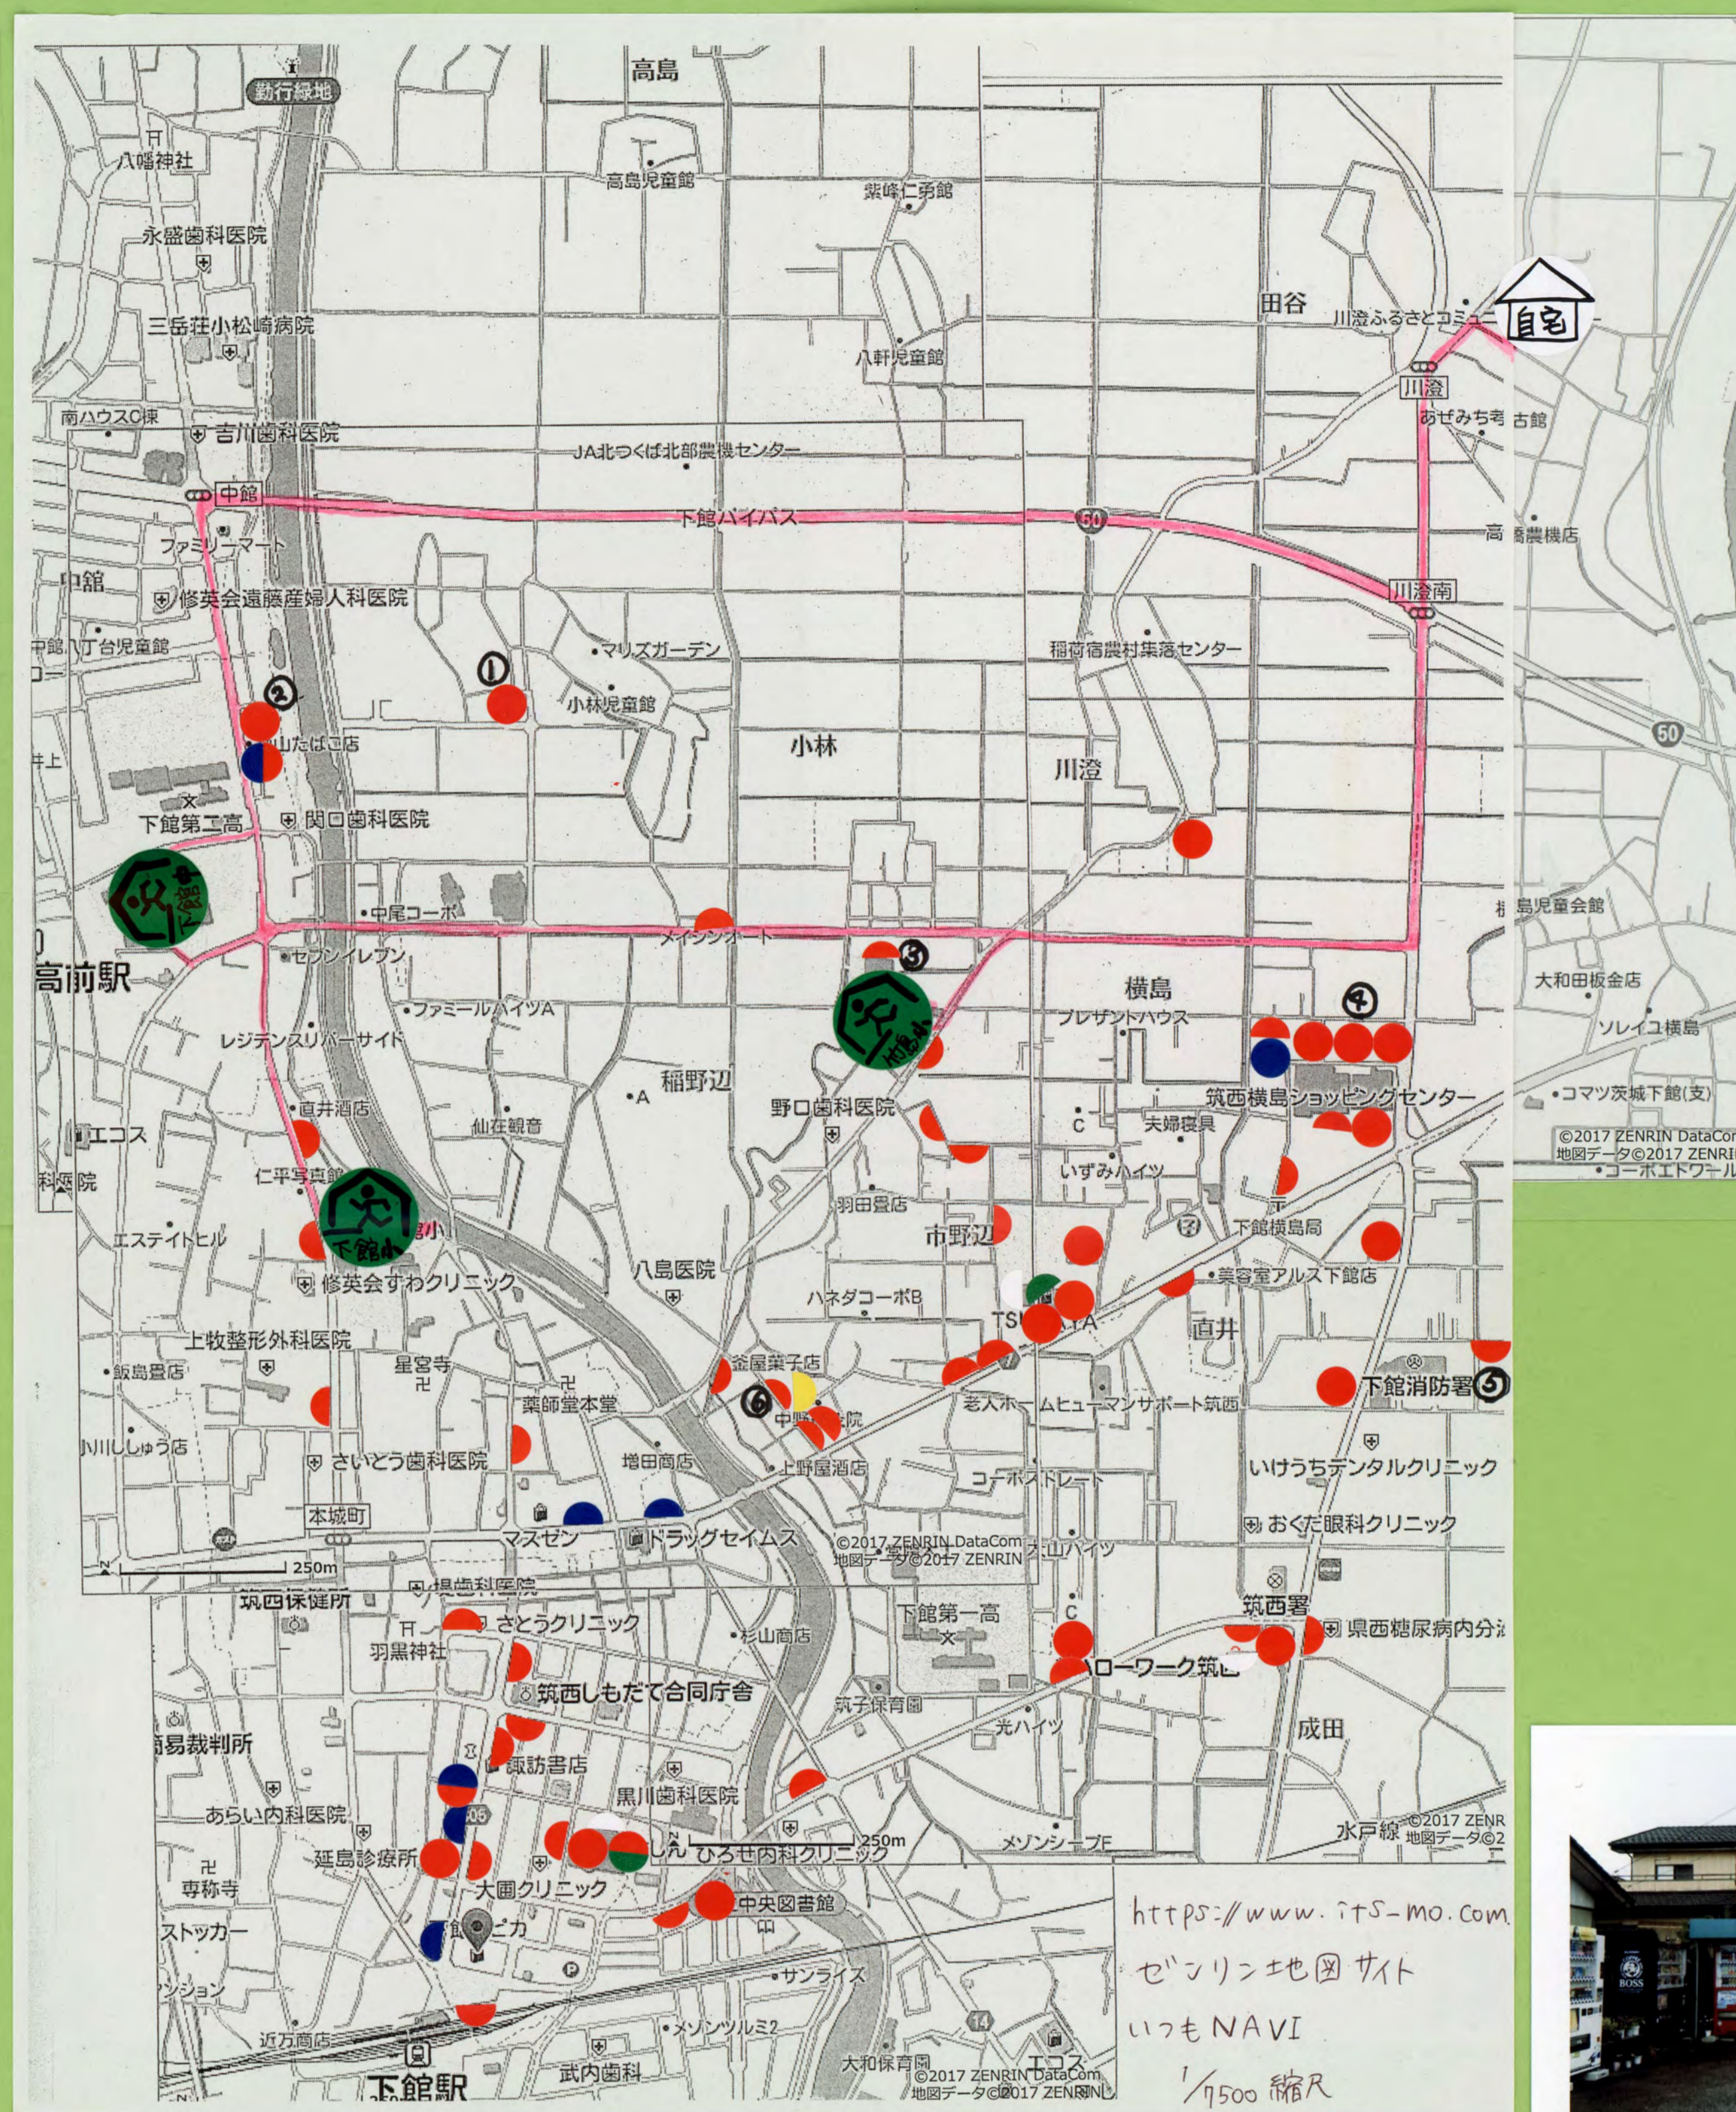

避難経路上の自動販売機数調査

<シールの見方>

- お茶, ジュース類
 - タバコ
 - アイス
 - 酒
 - スピード写真機
 - 避難所
 - 自宅
 - 避難経路
- * ● (半分) ... 1台

③ 私の家から1番近い避難所の竹島小学校のとなりの公民館には自販機は1台しかありません。いざというとき不便...

④ 環境対策の工夫をしているヒートポンプ自販機

(1) 地域調査のテーマ(タイトル)

避難経路上にある自動販売機の数を確認する。

(2) 動機・目的・調査方法

- ・動機... 築西市の水害と地震のハザードマップをみて自分の避難場所を確認した。その際、自動販売機のあたりが非常に役に立つと考えたから。
- ・目的... 避難経路のどこに自動販売機があるか調べる。
- ・調査方法... 自転車で避難経路を確認しながら自動販売機を探す。

<★自動販売機の機能・種類>

- 住所表示ステッカー
 - ↳住所が分かるので、道に迷ったときや緊急時に10番や119番をする際に便利
- 災害時情報発信自販機
 - ↳災害時... 自販機の電光掲示板から避難指示などの災害情報をいち早く発信!
 - ↳平常時... 防災の呼びかけ、自治体からのお知らせ、ニュース配信・地域情報・イベント情報などの提供!
- 災害時無償提供自販機
 - ↳災害時に自販機内の清涼飲料水を無料で提供できる機能(フリーバンド機能)を備えた地域貢献型自販機の導入。また、管理者が簡単に遠隔操作でき、バッテリーの搭載により災害停電時でも清涼飲料水が提供できるものもある
- ユニバーサル自販機
 - ↳駅や病院、学校、体育館などの公共性の高い場所では、年齢や障害の有無に関わらず、誰にでも使いやすいユニバーサルデザインの自販機を多く見かけたようになった。
 - ↳お金の投入口やつり銭・商品の取出口、商品選択ボタンの配置の考慮。=操作性・操作方法の工夫

(4) 調査結果

- お茶, ジュース類... 70台
- タバコ... 8台
- アイス... 2台
- 酒... 1台
- スピード写真機... 3台
- 合計 84台

① 自分の避難経路には...

- お茶, ジュース類... 12台
- タバコ... 1台
- アイス... 0台
- 酒... 0台
- スピード写真機... 0台
- 合計 13台

② 駅から避難場所までは...

- お茶, ジュース類... 58台
- タバコ... 7台
- アイス... 2台
- 酒... 1台
- スピード写真機... 3台
- 合計 71台

③ 実際に見つけた自販機の機能・種類

- 住所表示ステッカー
- ユニバーサル自販機
- ヒートポンプ自販機 } 環境にやさしい
- LED使用の自販機 } 自販機
- カロリーゼロ(栄養食)や経口補水液の販売もしている自販機

④ 設置場所について

- 自分の避難経路周辺には、駅から避難場所にくらべて圧倒的に自販機が少なかった
- お店や駅の近くには自販機がたくさんあったが、お店が少なく、駅から遠い場所には少なかった