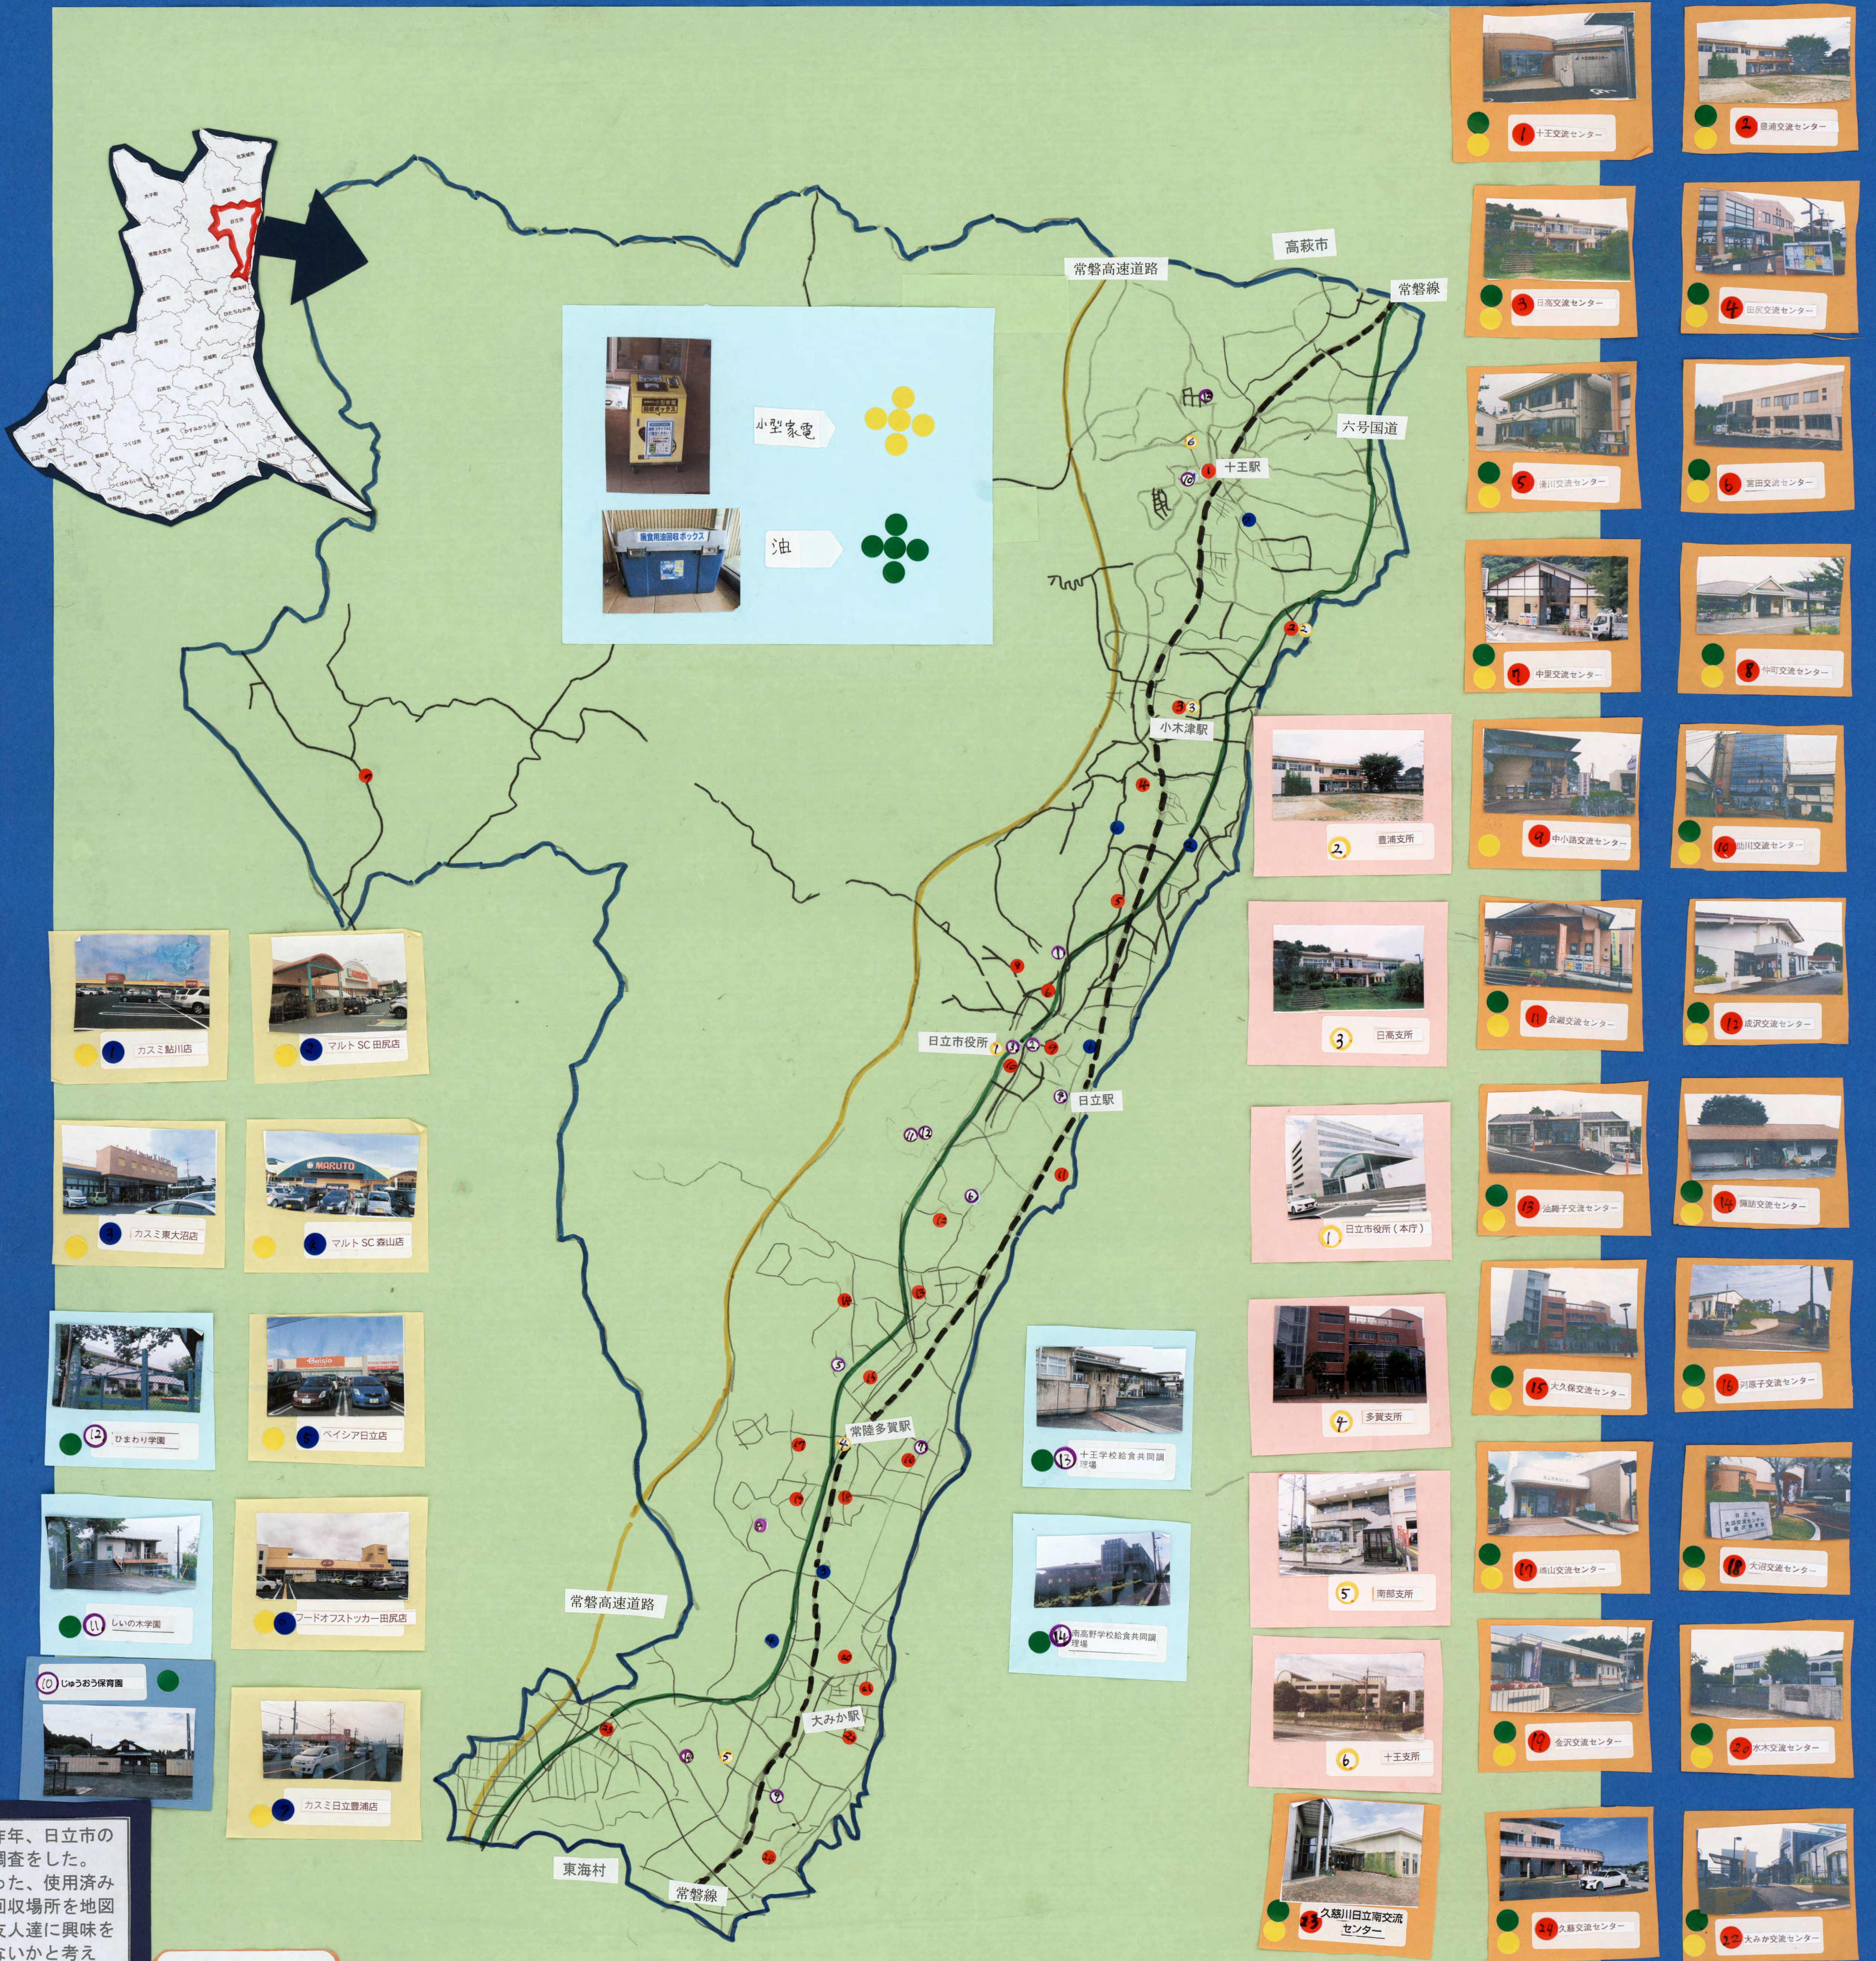

すごいぞ日立！！

使用済み小型家電 & 食用油回収MAP

- 1 かみむすび保育園
- 2 かみちよう保育園
- 3 おおむすび保育園
- 4 おおむすび保育園
- 5 おおむすび保育園
- 6 みずせ保育園
- 7 ゆな保育園
- 8 かむむすび保育園
- 9 くし保育園
- 10 しゅうお保育園
- 11 しいの水学園
- 12 ひまわり学園
- 13 カスミ船川店
- 14 マルト SC 田所店
- 15 カスミ大沼店
- 16 マルト SC 森山店
- 17 フードオフトッカー田尻店
- 18 カスミ日立豊浦店

動機 ⇒ 僕は昨年と一昨年、日立市の再生資源回収について調査をした。今年はず年できなかった、使用済み小型家電とサラダ油の回収場所を地図で表わすことにより、友人達に興味を持ってもらえるのではないかと考えた。また、リサイクルの意識向上を目指せるのではないかと思い、友人達と一緒にMAPを作成することにした。

3Rとは? ⇒ 資源を無駄にしないで繰り返し使う社会のこと
 recycle(リサイクル) 再び資源として利用する
 reduce (リデュース) ゴミを減らす
 reuse (リユース) 再利用する

考察 ⇒ それぞれの回収場所を回って見て昨年より回収率が上がっていると感じた。回収場所が多くなれば、市民の意識も向上すると思うし、日立市が取り組んでいる再生資源化の大切さを改めて実感することができるのではないだろうか。僕は、これまで以上に3Rを意識して生活していきたいと思う。そして再生資源の輪が、これからもっともっと広まってほしいと心から思っている。

使用済み小型家電の再資源化
 小型家電とは ⇒ デジタルカメラ・ゲーム機器・ACアダプタ・電子手帳・計算機・携帯音楽プレイヤー・ビデオカメラ・携帯電話・カーナビ・ワープロ
 使用済み小型家電からレアメタルを取り出し再利用する

使用済み食用油の再資源化 使用済み食用油を加工して新たな製品に生まれ変わる
 食用油とは ⇒ 菜種油・コーン油・大豆油・オリーブ油などのサラダ油や天ぷら油